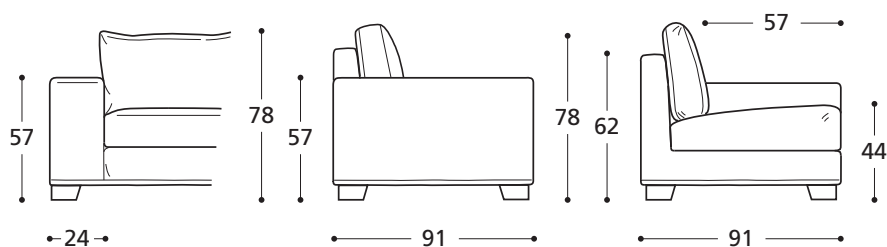

VERSIONE STANDARD / VERSION STANDARD:

1. Piede in faggio naturale tinta moka. 2. Cuscini seduta in "POLIDAC". 3. Cuscini schienale in "MOLLA PIUMA".
 1. Pied en hêtre naturel teinté moka. 2. Coussins assise en "POLIDAC". 3. Coussins dos en "MOLLA PIUMA".

ATTENZIONE! Le misure sono assolutamente indicative perchè riferite ad elementi imbottiti e sagomati.
ATTENTION! Les mesures sont absolument indicatives car elles désignent des éléments rembourrés et façonnés.

ST. ANDREW programma / programme

	<p>Art. 9622 85 X 171 X h. 78 cm</p>	<p>Art. 9627 120 X 133 X h. 78 cm</p>	<p>Art. 9626 91 X 204 X h. 78 cm</p>
	<p>Art. 9623 100 X 185 X h. 78 cm</p>	<p>Art. 9628 105 X 173 X h. 78 cm</p>	<p>Art. 9619 91 X 91 X h. 78 cm</p>
	<p>Art. 1526 50 X 45 X h. 7/15 cm</p>		
			<p>Art. 9615 91 X 66 X h. 76 cm</p>
	<p>Art. 9606 145 X 91 X h. 78 cm</p>		<p>Art. 9616 91 X 90 X h. 76 cm</p>
<p>Art. 9600 189 X 91 X h. 78 cm</p>	<p>Art. 9607 165 X 91 X h. 78 cm</p>		<p>Art. 0150 56 X h. 71 cm</p>
<p>Art. 9601 209 X 91 X h. 78 cm</p>	<p>Art. 9608 185 X 91 X h. 78 cm</p>	<p>Art. 9614 64 X 64 X h. 44 cm</p>	<p>Art. 1466 54 X h. 67 X Ø 12 cm</p>
<p>Art. 9602 229 X 91 X h. 78 cm</p>	<p>Art. 9609 205 X 91 X h. 78 cm</p>	<p>Art. 9613 120 X 70 X h. 44 cm</p>	<p>Art. 0151 55 X h. 71 cm</p>
<p>Art. 9603 249 X 91 X h. 78 cm</p>	<p>Art. 9610 225 X 91 X h. 78 cm</p>	<p>Art. 9612 90 X 90 X h. 44 cm</p>	<p>Art. 0133 40 X 40 X h. 5/13 cm</p>
<p>Art. 9604 269 X 91 X h. 78 cm</p>	<p>Art. 9611 245 X 91 X h. 78 cm</p>	<p>Art. 0116 60/65 X 60/65 X h. 0/16 cm</p>	<p>Art. 0130 50 X 50 X h. 8/18 cm</p>